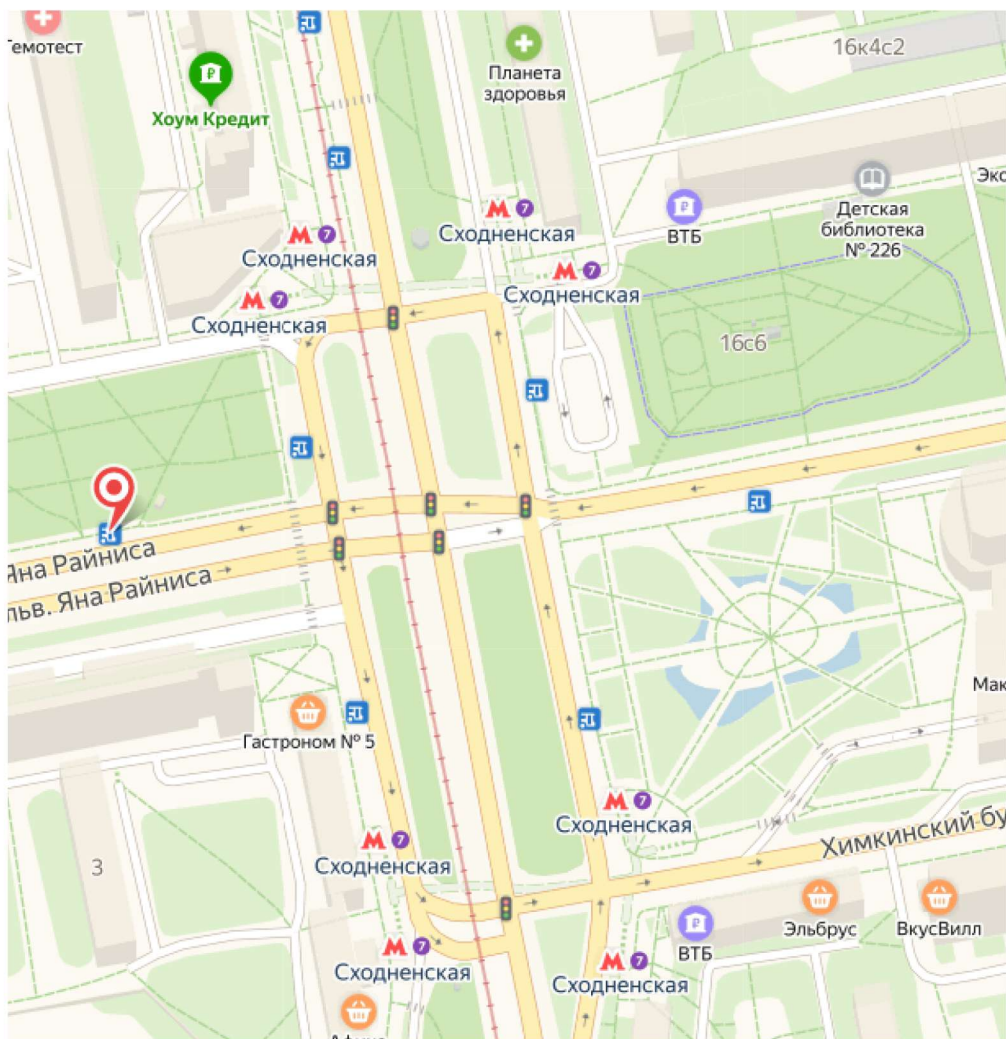

Мы находимся в МДЦЭ Тушино по адресу:  
г. Москва, Строительный проезд, д.7а,корп. 28, офис 212

добраться пешком:

м. Тушинская, первый вагон из центра. Из стеклянных дверей направо, затем налево. Дойти до конца перехода, повернуть направо, подняться вверх. Развернуться на 180<sup>0</sup> и идти параллельно ж.д. путей. После перехода через мост р. Сходни повернуть направо и идти прямо вдоль забора. Зайдя в арку железного забора двигаться по дорожке прямо 200м до пост охраны.

Повернуть направо, пройти 50 м. Слева будет белое четырехэтажное здание с крыльцом.

Вы на месте.

Мы находимся в МДЦЭ Тушино по адресу:  
г. Москва, Строительный проезд, д.7а, корп. 28, офис 212

добраться на автобусе:

м. Сходненская, первый вагон из центра, выход налево. Необходимо дойти до остановки «Метро Сходненская», которая находится на бульваре Яна Райниса. Далее сесть в автобус № 432, проехать 11 станций до остановки «2-й Тушинский проезд» (около 21 мин. в пути). Далее перейти дорогу и вернуться на 200м назад по ходу движения автобуса, повернуть направо, пройти 50 м. Слева будет белое четырехэтажное здание с крыльцом. Вы на месте.