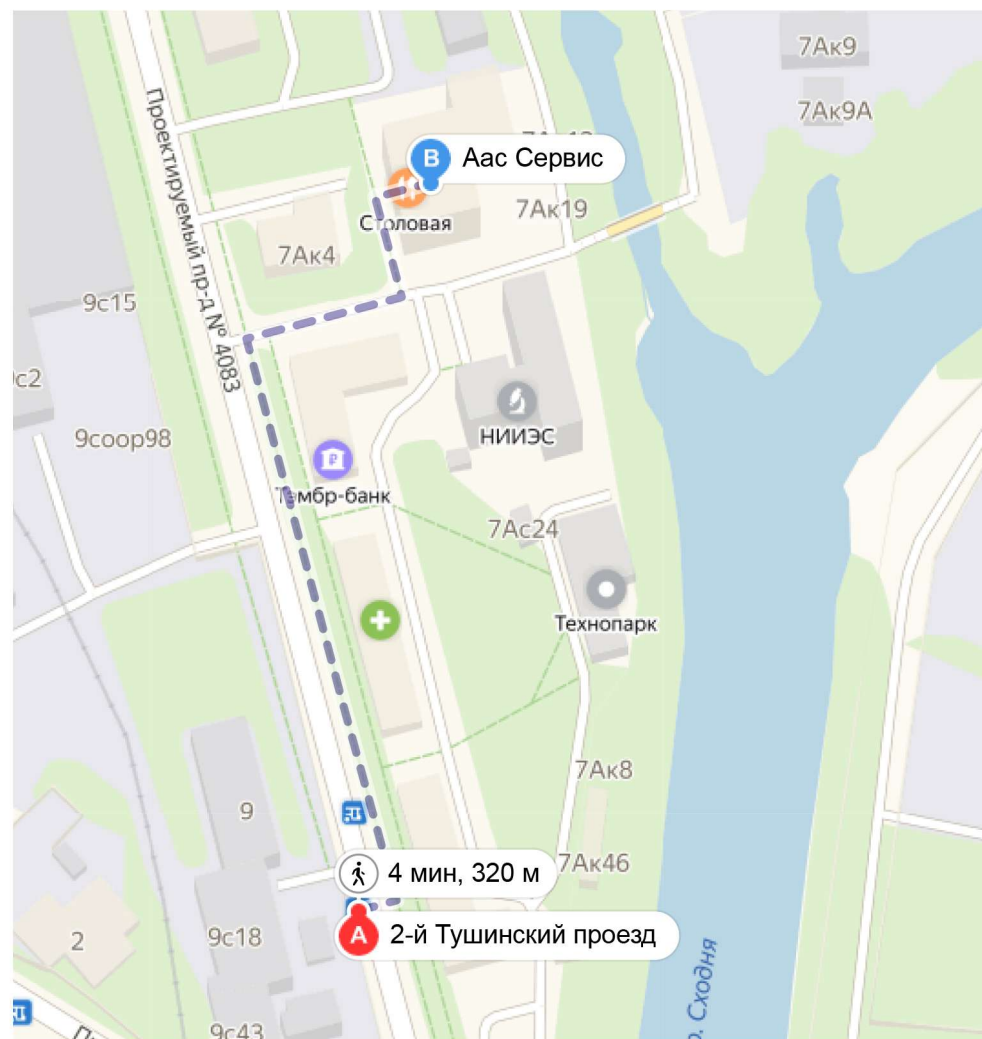

Мы находимся в МДЦЭ Тушино по адресу:  
г. Москва, Строительный проезд, д.7а,корп. 28, офис 212

добраться пешком:

м. Тушинская, первый вагон из центра. Из стеклянных дверей направо, затем налево. Дойти до конца перехода, повернуть направо, подняться вверх. Развернуться на 180<sup>0</sup> и идти параллельно ж.д. путей. После перехода через мост р. Сходни повернуть направо и идти прямо вдоль забора. Зайдя в арку железного забора двигаться по дорожке прямо 200м до пост охраны.

Повернуть направо, пройти 50 м. Слева будет белое четырехэтажное здание с крыльцом.

Вы на месте.

Мы находимся в МДЦЭ Тушино по адресу:  
г. Москва, Строительный проезд, д.7а, корп. 28, офис 212

добраться на автобусе:

м. Сходненская, первый вагон из центра, выход налево. Необходимо дойти до остановки «Метро Сходненская», которая находится на бульваре Яна Райниса. Далее сесть в автобус № 432, проехать 11 станций до остановки «2-й Тушинский проезд» (около 21 мин. в пути). Далее перейти дорогу и вернуться на 200м назад по ходу движения автобуса, повернуть направо, пройти 50 м. Слева будет белое четырехэтажное здание с крыльцом. Вы на месте.