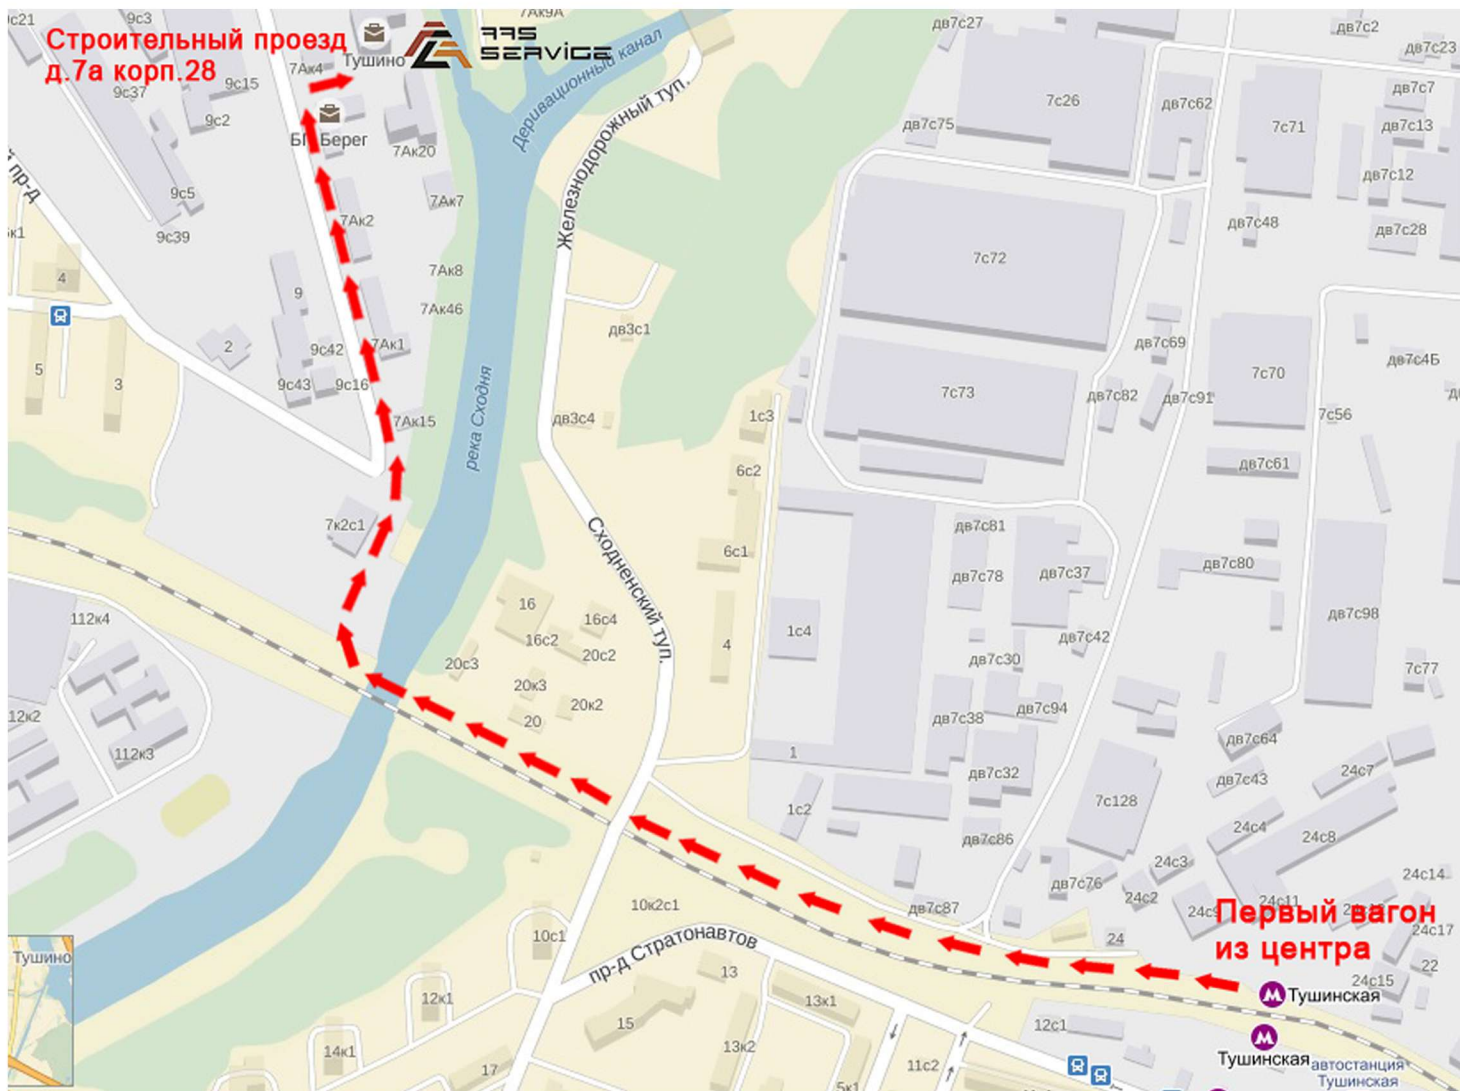

Мы находимся в МДЦЭ Тушино по адресу:  
г. Москва, Строительный проезд, д.7а,корп. 28, офис 212

добраться пешком:

м. Тушинская, первый вагон из центра. Из стеклянных дверей направо, затем налево. Дойти до конца перехода, повернуть направо, подняться вверх. Развернуться на 180<sup>0</sup> и идти параллельно ж.д. путей. После перехода через мост р. Сходни повернуть направо и идти прямо вдоль забора. Зайдя в арку железного забора двигаться по дорожке прямо 200м до пост охраны.

Повернуть направо, пройти 50 м. Слева будет белое четырехэтажное здание с крыльцом.

Вы на месте.

Мы находимся в МДЦЭ Тушино по адресу:  
г. Москва, Строительный проезд, д.7а, корп. 28, офис 212

добраться на автобусе:

м. Сходненская, первый вагон из центра, выход налево. Необходимо дойти до остановки «Метро Сходненская», которая находится на бульваре Яна Райниса. Далее сесть в автобус № 432, проехать 11 станций до остановки «2-й Тушинский проезд» (около 21 мин. в пути). Далее перейти дорогу и вернуться на 200м назад по ходу движения автобуса, повернуть направо, пройти 50 м. Слева будет белое четырехэтажное здание с крыльцом. Вы на месте.